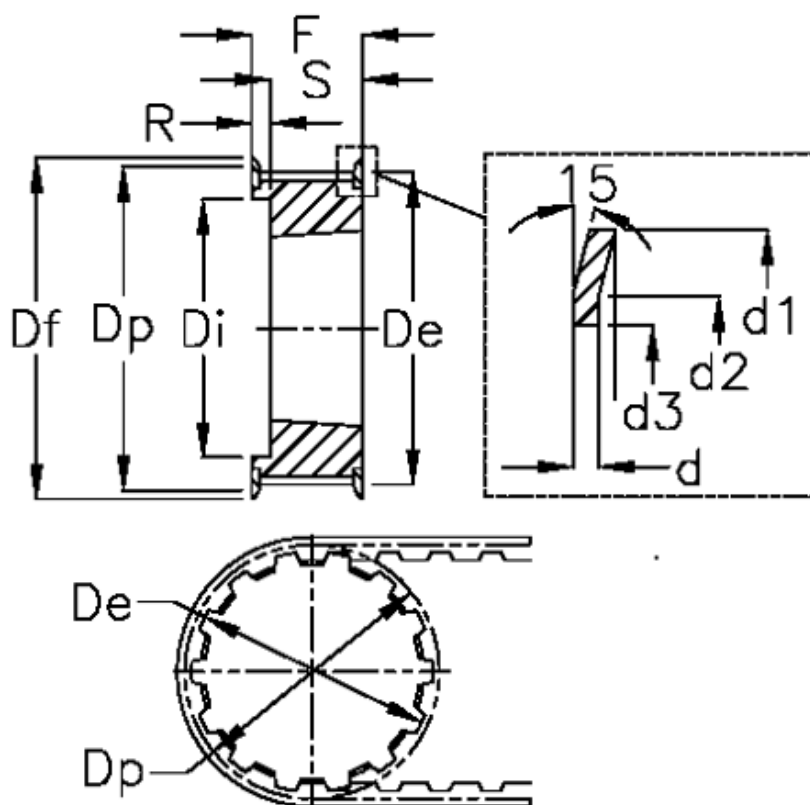

Varenummer: 604132028030  
 Beskrivelse: Tandremskive for taperbøsning  
 HTD 28 8M 30 TL 1210

## Mål

Bredde = 30	Dp = 71.3	Type = 8M
d = 1.5	F = 38	Vægt = 0.5
d1 = 75	Flangetype = F27	
d2 = 68.5	For bøsning = 1210	
d3 = 60	Max boring = 32	
De = 70.08	r = 13	
Df = 75	S = 25	
Di = 50	Tandantal = 28	